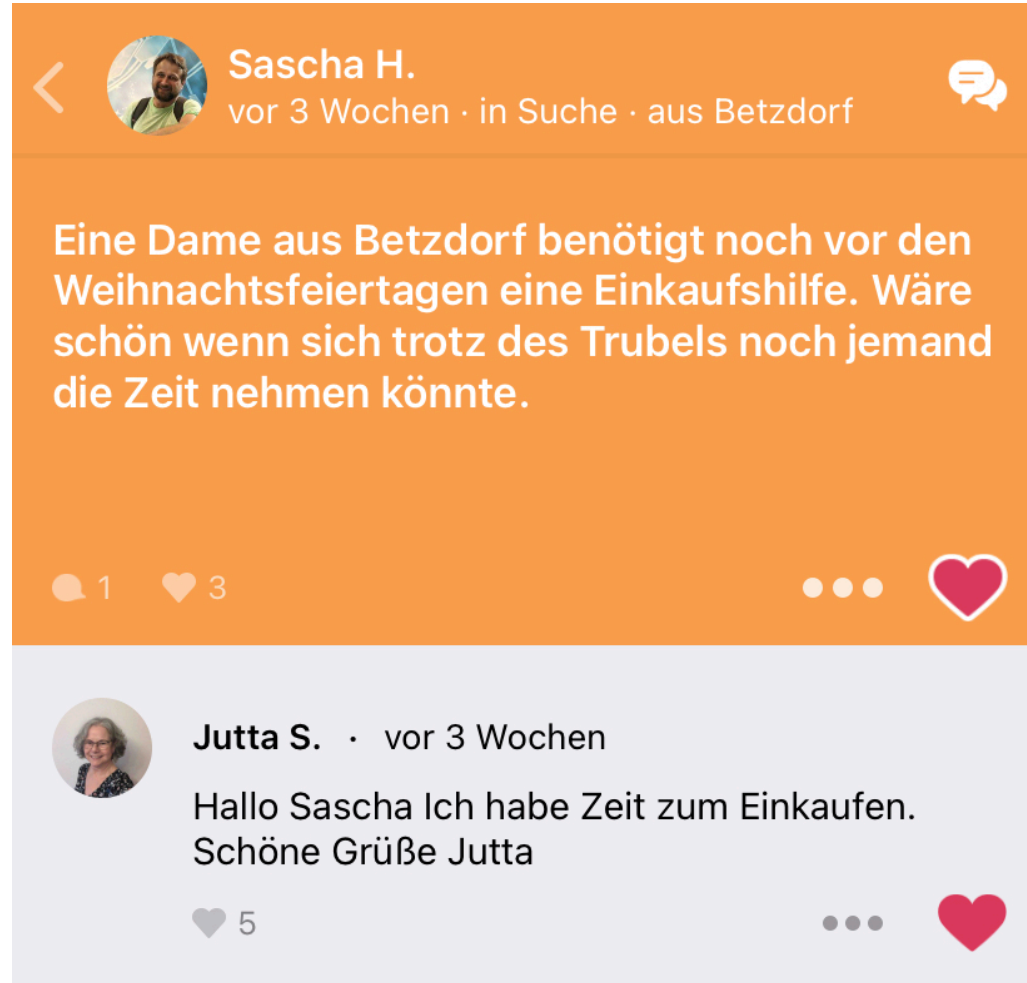

Mein Dorf in der Tasche – der *DorfFunk*

Gemeinschaftsleben in der Verbandsgemeinde –
so unterstützt der DorfFunk

14. März 2023

50° 47' 16" N 7° 52' 25" O

Und wie ist das in
der Praxis so?

Beispiele

  **Wolfgang S.**
vor 2 Wochen · in Plausch · aus Betzdorf 

Wie kann ich meinen Eintrag im Dorffunk löschen der nicht mehr aktuell ist?

 2  0  

 **Ute R.** · vor 2 Wochen
Den Eintrag aufrufen, dann auf die drei Punkte und dann löschen

 1  

 **Wolfgang S.** · vor 2 Wochen
Ups, easy - danke Dir

 2  

  **Bona D.**
vor 6 Tagen · in Biete · aus Elkenroth 

Ich, als Tagesmutter in Elkenroth habe ab April für 1 bis 2 jährige Kinder Plätze frei. Kosten übernimmt zum grossen Teil, bis hin zu kompletten Kostenübernahme das JA. Mobil [0160 90584005](tel:016090584005) oder Bona-Dambmann@t-online.de

 0  2  

Beispiele

<  **Martina G.**
vor 1 Monat · in Plausch · aus Betzdorf 

 **Exklusiv für Betzdorf**

Liebevoll gestalteter Herzenswärmer heute im Nizzaweg entdeckt.
Vielen Dank dafür und frohe Weihnachten